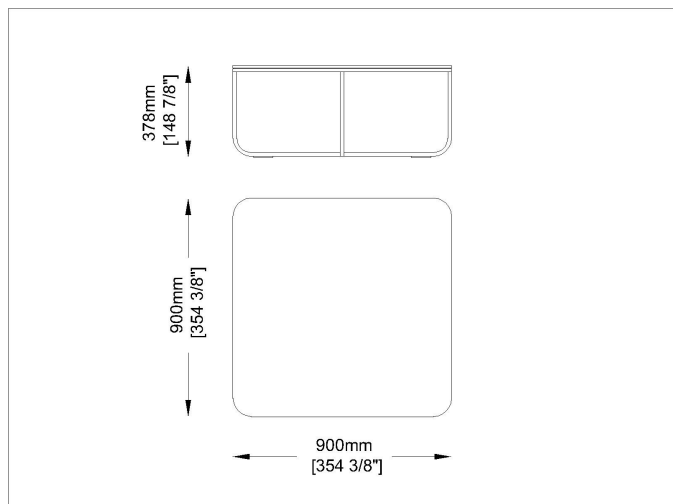

Descrizione

TQ-T-O-B

Designer: Stefano Gallizioli Tipologia: Tavolino basso

Description:

Disegni

TQb90

TQb70

Materiali