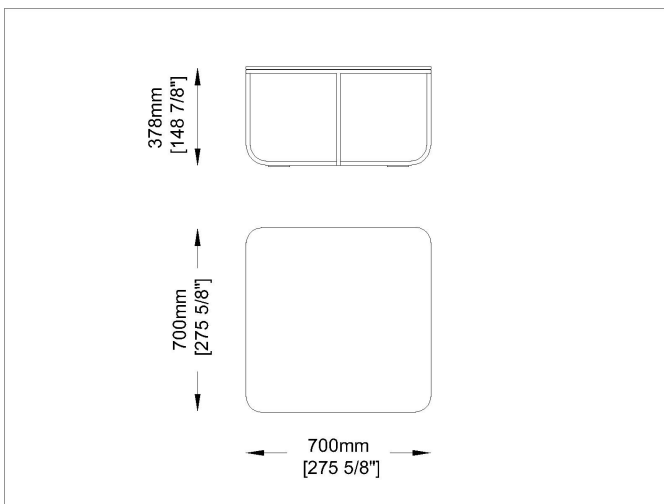

Descrizione

TQ-T-O-B

Designer: Stefano Gallizioli Tipologia: Tavolino basso

Description:

Disegni

TQb90

TQb70

Materiali