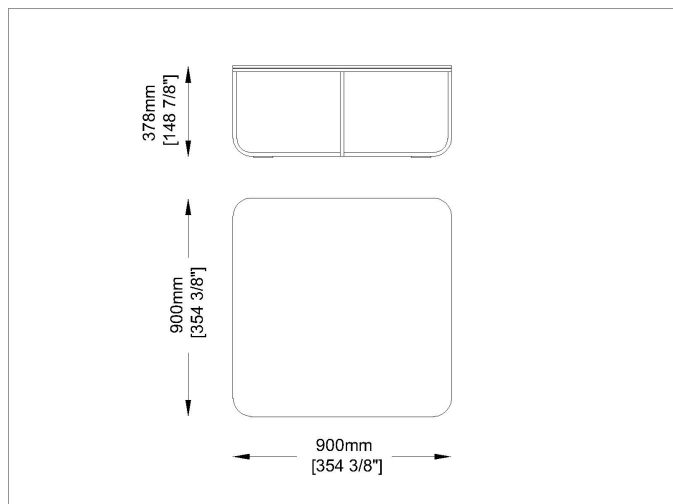

Disegni

TQb90