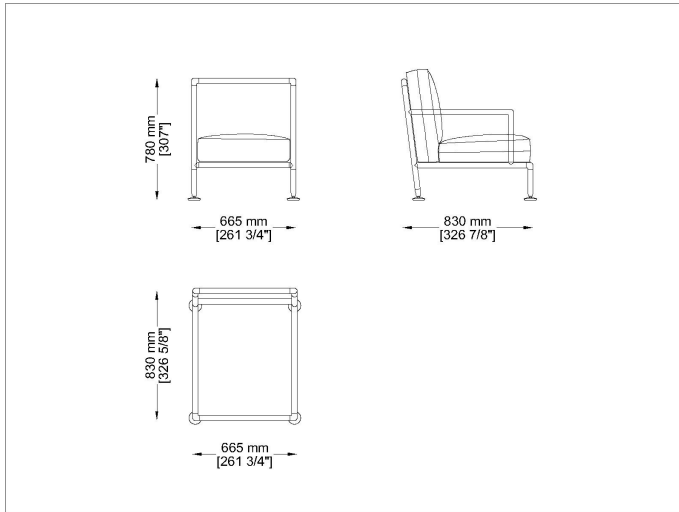

Disegni

N PH78