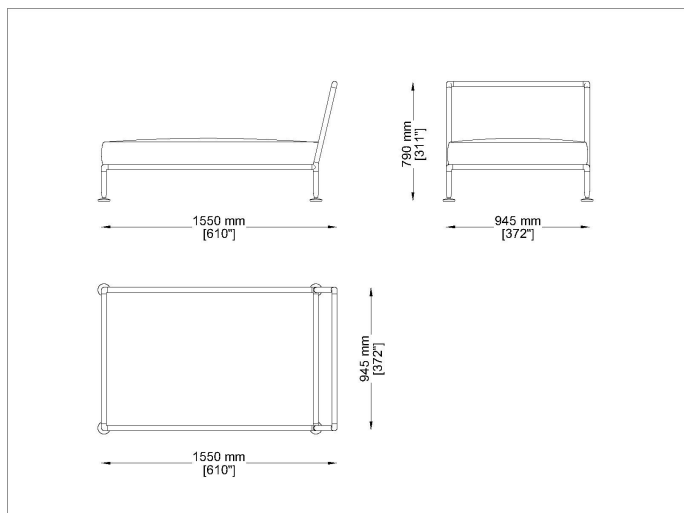

Disegni

N CL