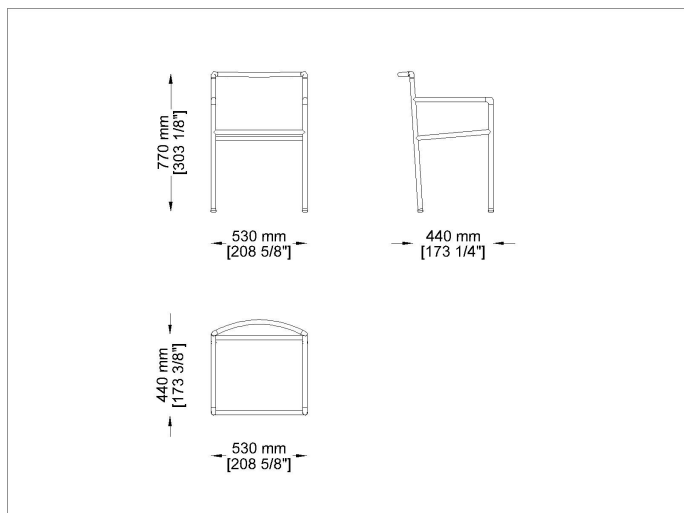

Disegni

N SH77