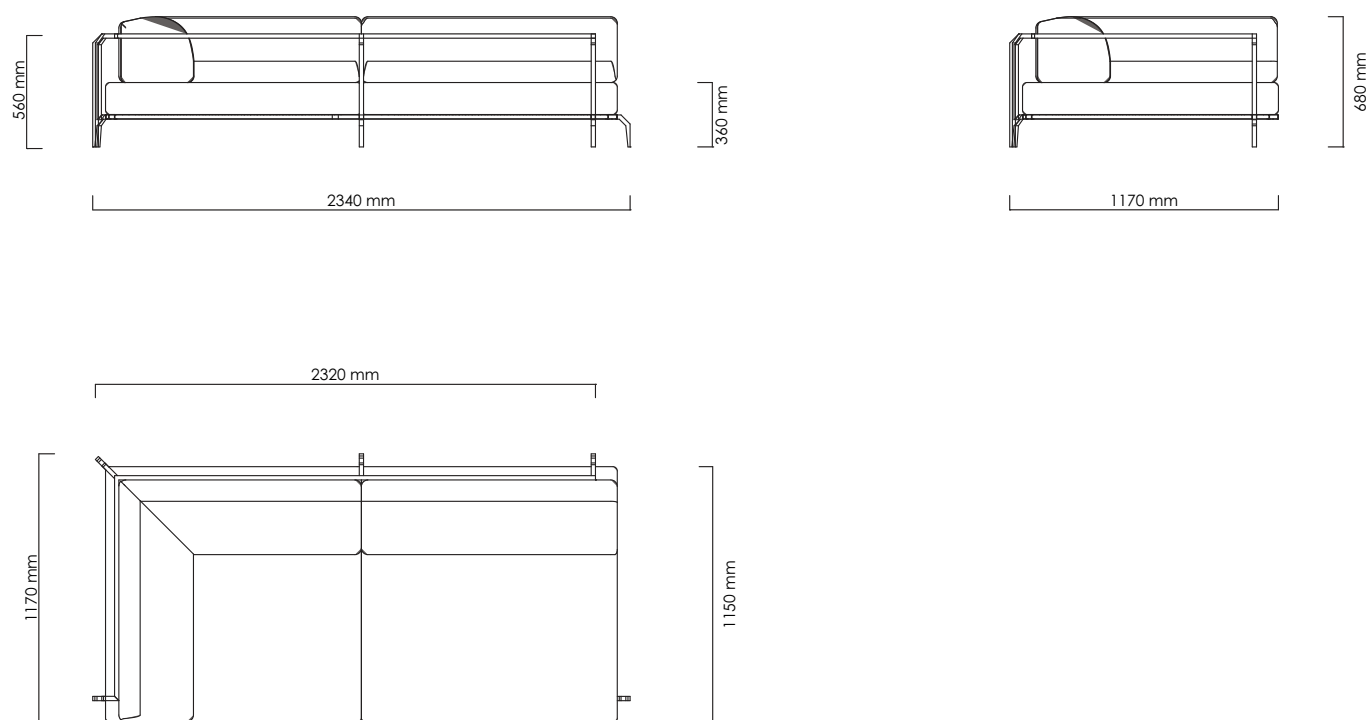

SABAL

Design Matteo Nunziati

Divano componibile
Modular sofa

Struttura in acciaio inox satinato.

Cuscino seduta e schienale con imbottitura in dryfeel, rivestimento sfoderabile in tessuto outdoor in vari colori.

Carrara Callacata gold vein marble or laminate table top.