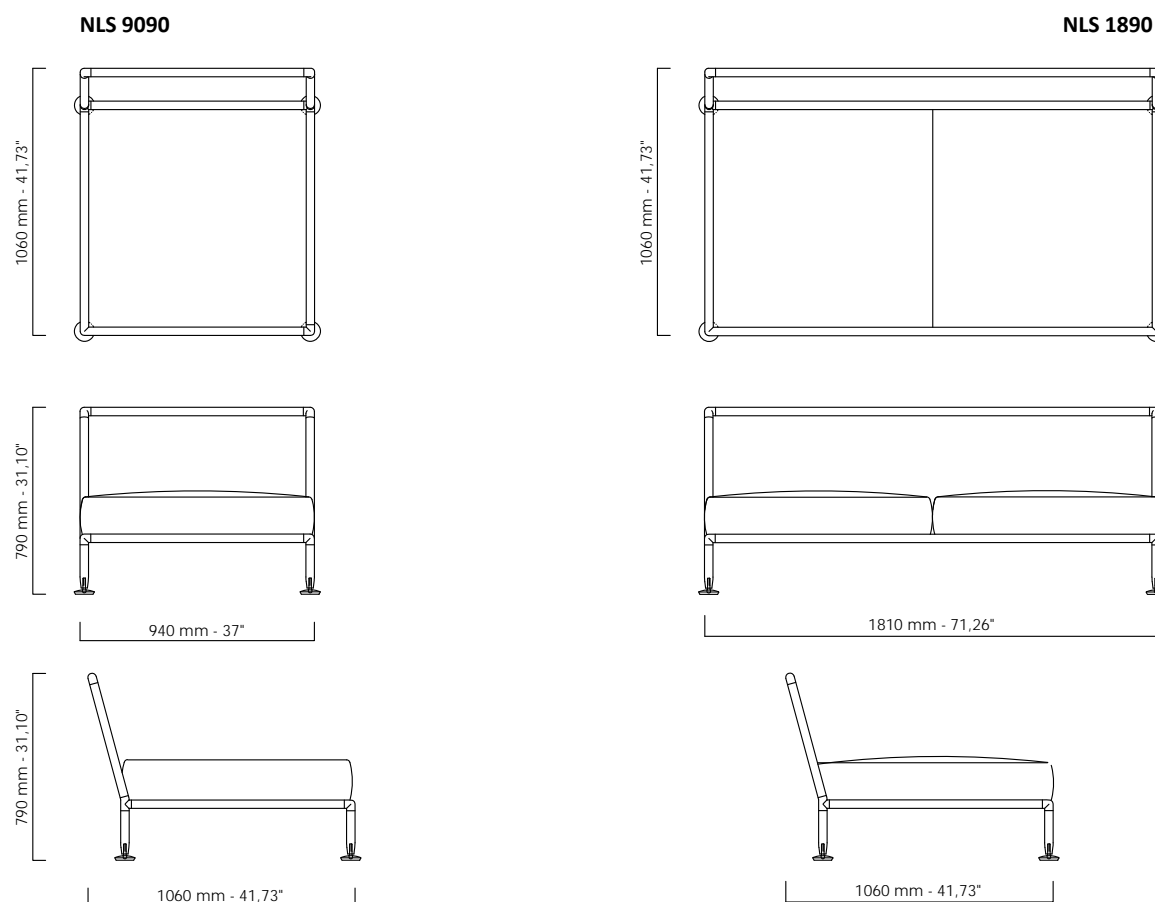

NEST ELEMENTI

Design Stefano Gallizioli

Divani - Elemento centrale
Sofa - Central component

Struttura in acciaio inox satinato tubo diametro mm 33,7, spessore mm 20.

Schienale in tondino di PVC rinforzato nylon, disponibile in colori bianco, nero, marrone, arancio, verde mela e tortora o cordino acrilico.

Piedini antisfondamento in teflon, colore bianco.

Satin stainless steel frame, diameter pipe mm.33,7, thickness mm 20.

Back rest in reinforced PVC nylon cord, colours: white, black brown, orange, green apple and dove. Acrylic cord available.

Plastic feet in polypropylene toughened, black colour.