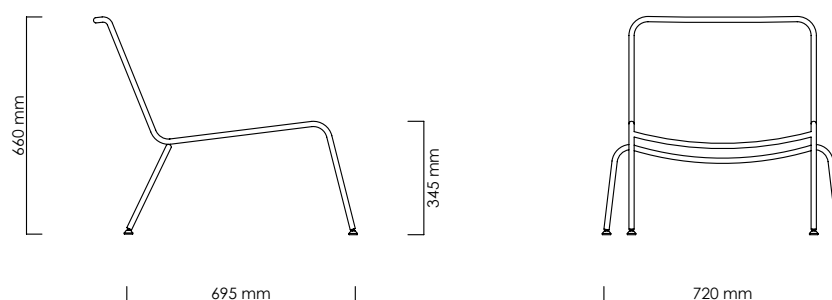

Jubeae Poltrona

Design CDC

Poltrona
Armchair

Struttura in acciaio inox satinato.

Seduta e schienale in tondino di PVC rinforzato nylon, disponibile in colori bianco, nero, arancio, verde mela e tortora o cordino acrilico in colori bianco, tortora e grigio antracite.

Piedini regolabili.

Satin stainless steel frame.

Seat and back rest in reinforced PVC nylon cord, colours: white, black, orange, green apple and dove.

Acrylic cord in white, dove or grey charcoal colours available.